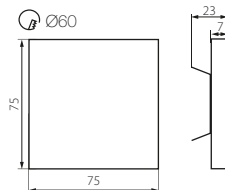

Vyměr: 7 x 75 x 75 mm

Montážní krabička
ORID LED

60 mm

ORID LED P68

68 mm

⚡
12V~ DC

0,8W

50 000 h

IP

20

ON
OFF

≥20 000

Kanlux
ORID LED

nerezová ocel
nerezová ocel

Kod   Název / Název

23117	ORID LED CW 5905339231178	15 lm
23116	ORID LED WW 5905339231161	13 lm