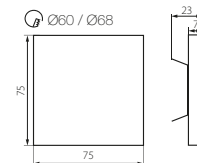

Montážní
krabička
APUS LED P68
APUS LED PIR P68

68 mm