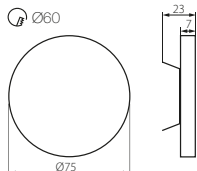

Kanlux LIRIA LED

nerezová ocel
nerezová ocel

Kod   Název / Názov

23115	LIRIA LED CW 5905339231154	15 lm
23114	LIRIA LED WW 5905339231147	13 lm

12V~ DC

0,8W

50 000 h

IP

20

**ON
OFF**

≥20 000

Vyměr: 7 x Ø75 mm

Montážní
krabička
LIRIA LED
LIRIA LED W

60 mm

LIRIA LED P68

68 mm