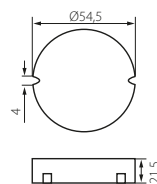

12V~ DC

Kod

Název / Název

24240

CIRCO LED 12VDC 0-10W
5905339242402

24241

CIRCO LED 12VDC 0-15W
5905339242419