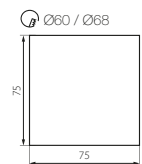

## Kanlux SABIK LED

Dekoratívne svietidlo LED / Dekorativne svietidlo LED

Montážní  
krabička  
SABIK LED  
SABIK MINI LED W  
SABIK LED PIR

Vyměr: 75 x 75 x 7 mm

60 mm

Montážní  
krabička  
SABIK LED P68  
SABIK LED PIR P68