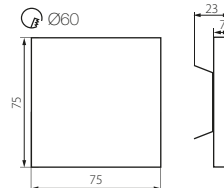

# Kanlux LINAR LED

Dekoratívne svietidlo LED / Dekorativne svietidlo LED

Výměř: 7 x 75 x 75 mm

Montážní krabička  
LINAR LED

60 mm

LINAR LED P68

68 mm

12V- DC